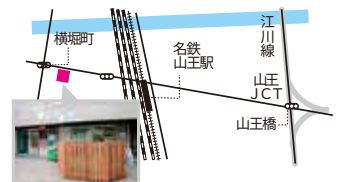

📍 「社会福祉法人フィロス」で検索

7/4 (木)

7/18 (木)

8/1 (木)

8/20 (火)

9:00-10:30

ソーラータフゆはしにて

名古屋市中区露橋1丁目81-1
ペルテ露橋1F