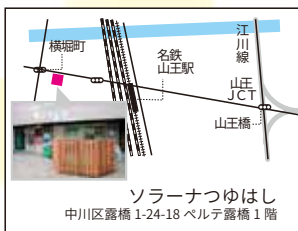

course 01

2019.07.03 | wed |
2019.07.24 | wed |

10:30 集合・受付