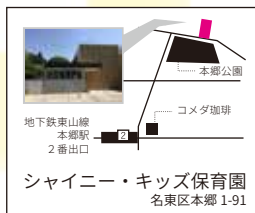

11:25 園見学その2
「ゆめの樹保育園」

11:55 ランチタイム

12:30 地下鉄東山線「本陣駅」にて解散

course 02

2019.07.10 | wed |
2019.08.07 | wed |

9:30 集合・受付

9:40 1日の流れのご説明

9:45 園見学その1
「シャイニー・キッズ保育園」