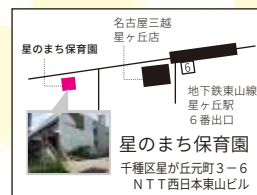

10:15 移動

10:35 園見学その2
「もりの風こども園」

11:05 移動

11:25 園見学その3
「小幡もりの風保育園」

11:55 ランチタイム

12:30 名鉄瀬戸線「小幡駅」にて解散

course 03

2019.07.17 | wed |
2019.08.19 | mon |

9:30 集合・受付

9:40 1日の流れのご説明

9:45 園見学その1
「星のまち保育園」

10:15 移動

10:35 園見学その2
「にじの花保育園」

11:05 移動

11:25 園見学その3
「植田にじの花保育園」

11:55 ランチタイム