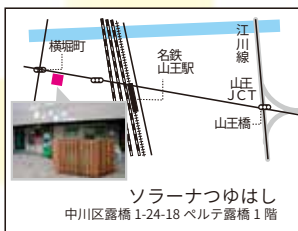

course 01

2018.07.03 | tue |
2018.07.31 | tue |

10:30 集合・受付

10:40 1日の流れのご説明

10:45 園見学その1
「ソラーナつゆはし」

11:15 移動

11:25 園見学その2
「ゆめの樹保育園」

11:55 ランチタイム

12:30 地下鉄東山線「本陣駅」にて解散

course 02

2018.07.10 | tue |
2018.08.07 | tue |

9:30 集合・受付

9:40 1日の流れのご説明

9:45 園見学その1
「シャイニー・キッズ保育園」

10:15 移動

10:35 園見学その2
「もりの風こども園」