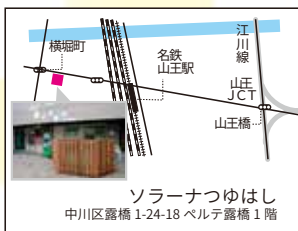

## course 01

2018.07.03 | tue |  
2018.07.31 | tue |

10:30 集合・受付

10:40 1日の流れのご説明

10:45 園見学その1  
「ソラーナつゆはし」

11:15 移動

11:25 園見学その2  
「ゆめの樹保育園」

11:55 ランチタイム