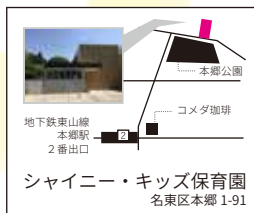

course 01

2018.07.03 | tue |
2018.07.31 | tue |

10:30 集合・受付

10:40 1日の流れのご説明

10:45 園見学その1
「ソラーナつゆはし」

11:15 移動

11:25 園見学その2
「ゆめの樹保育園」

11:55 ランチタイム

12:30 地下鉄東山線「本陣駅」にて解散

course 02

2018.07.10 | tue |
2018.08.07 | tue |

9:30 集合・受付

9:40 1日の流れのご説明

9:45 園見学その1
「シャイニー・キッズ保育園」

10:15 移動

10:35 園見学その2
「もりの風こども園」