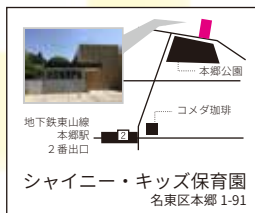

course 02

2018.07.10 | tue |
2018.08.07 | tue |

9:30 集合・受付